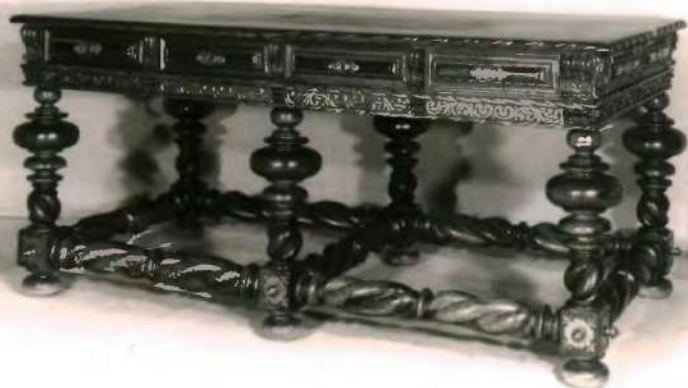

MUSEU NACIONAL DE ARTE ANTIGA
LISBOA

INV.º N.º 1413

CLICHÉ N.º 23762 DIMENSÕES 6x9

RESERVADOS CONFORME A LEI
DE DIREITOS DE REPRODUÇÃO

V