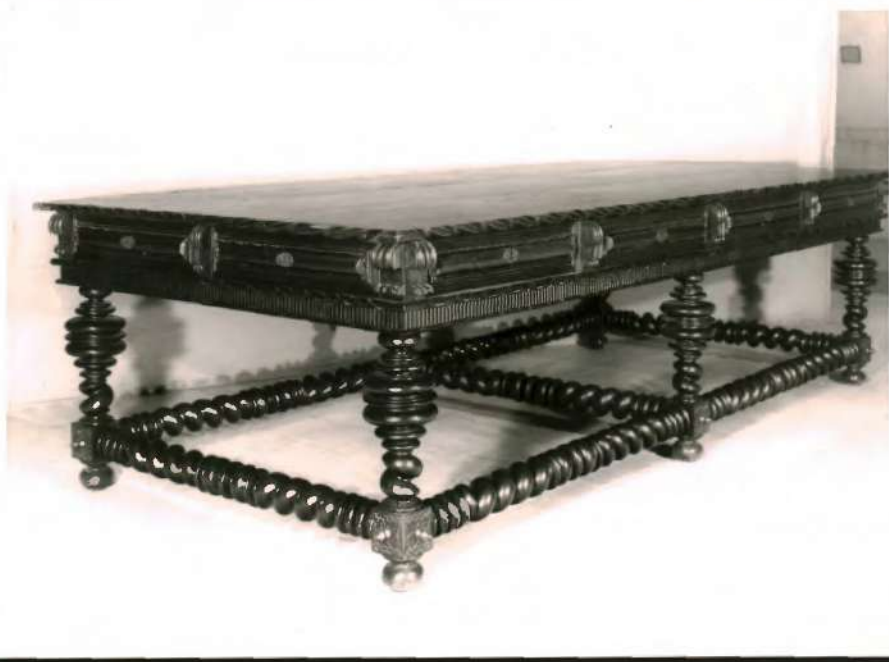

MUSEU NACIONAL DE ARTE ANTIGA
LISBOA
INV.º N.º 1006
CLICHÉ Nº 23761 DIMENSÕES 6x9
RESERVADOS CONFORME, A LEI
DE DIREITOS DE REPRODUÇÃO

✓