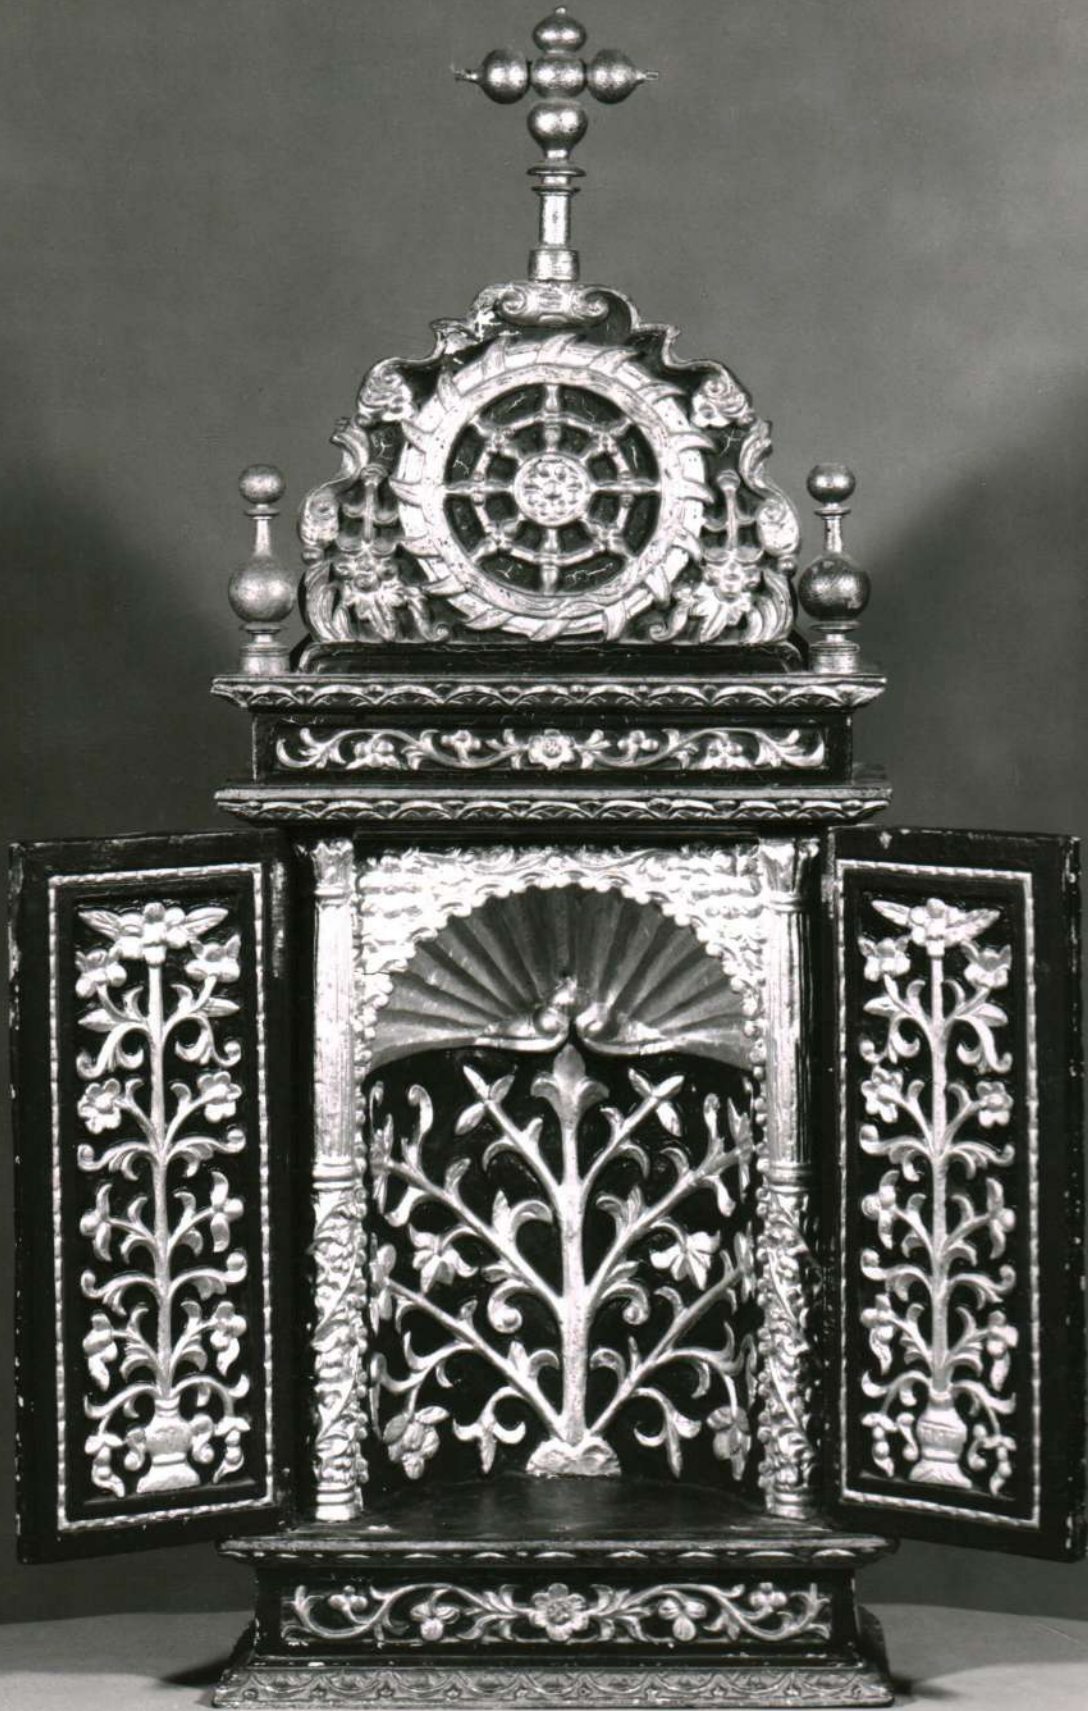

Special extraweiß glänzend
Speciaal extra wit glanzend
Special extra blanc brillant
Special extra white glossy
Special extra blanco brillante

CARTON DOUBLE WEIGHT

Mão de 1252 a Família R. veio a Braga a 14 do d^o mes ho
com a sua R. presença a caza do Campo das Ortas
D. Maria 2^a esteve muito tempo sentada nesta cadeira
para brincar no Escaler do Lago o Sr. Infante D. Luiz se
de remadores G. F. da C^a Reijs; e 3 filhos do Conde de
Villa Pouca.