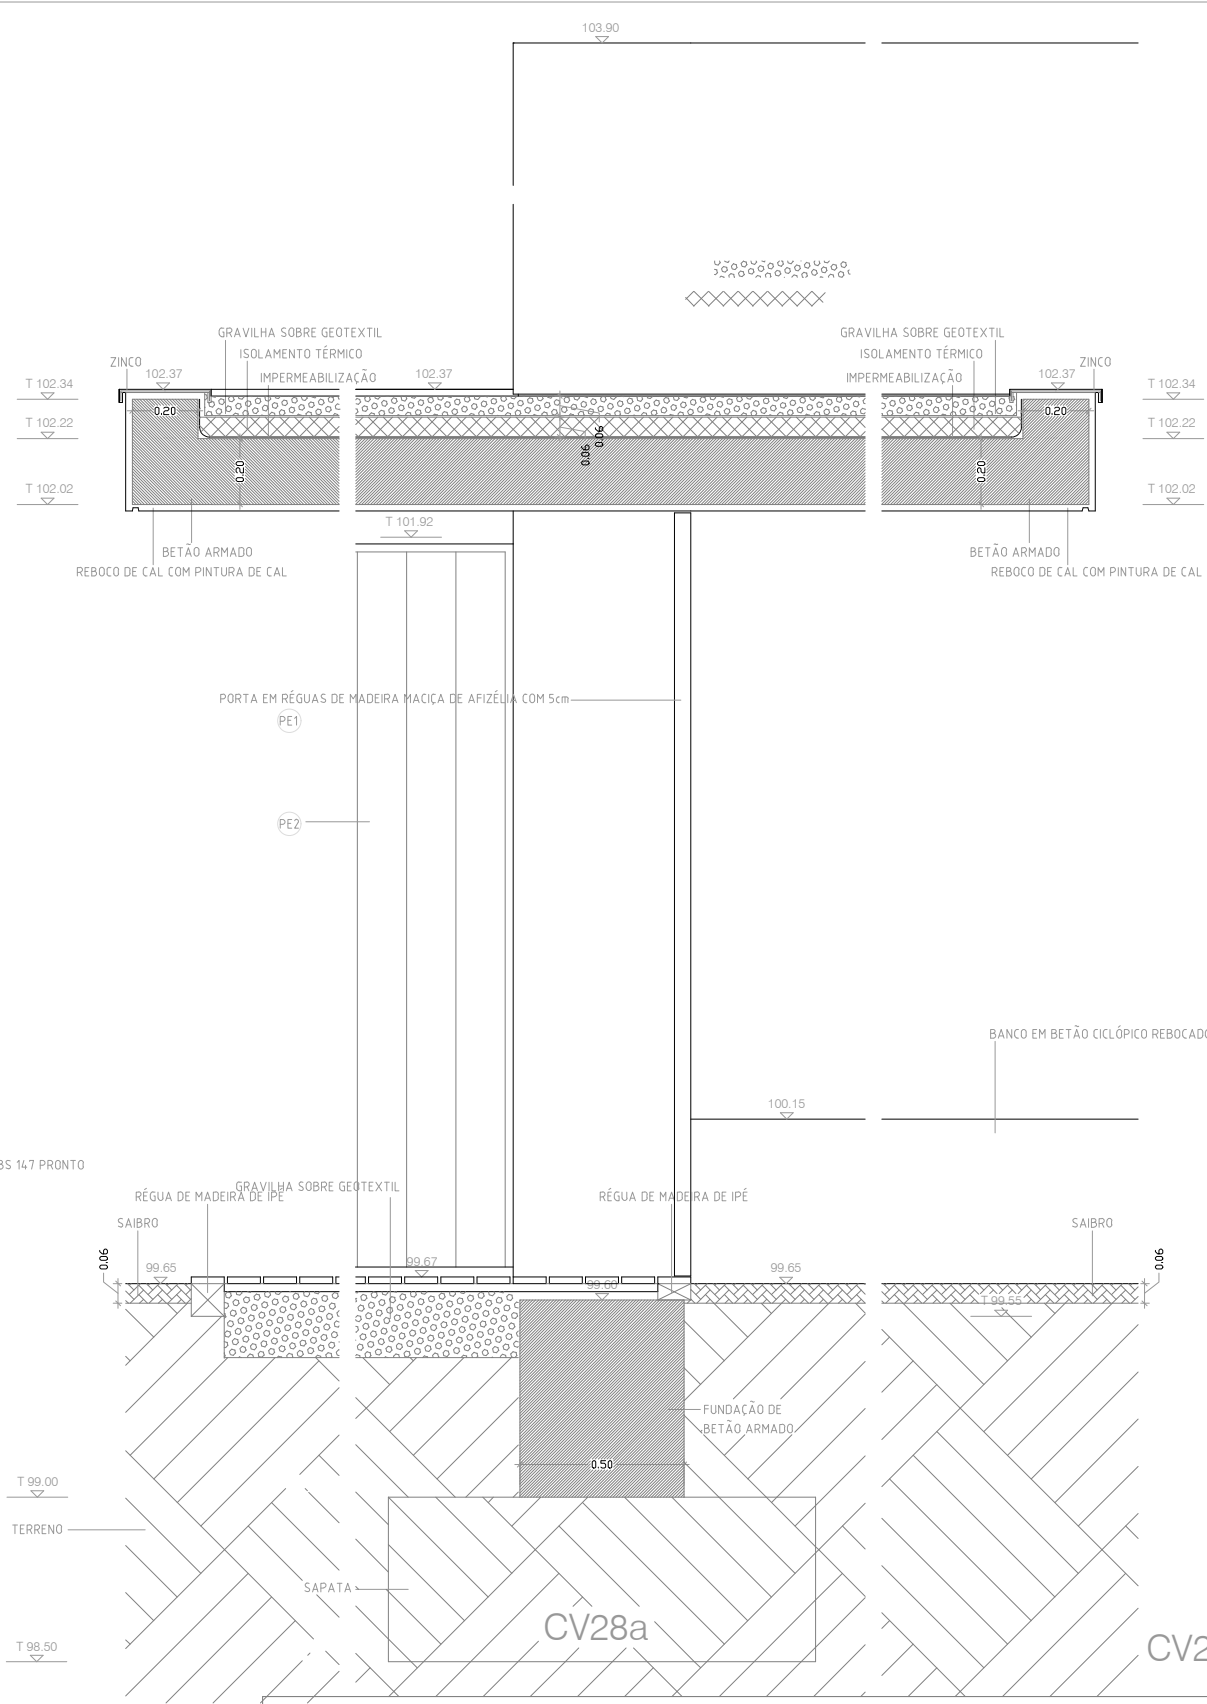

CV27

CV28

MORADIA NA HERDADE DO DELGADO - QUINTOS, BEJA	REQUERENTE - HERDADELGADOS SOCIEDADE AGRÍCOLA, SA
BARTOLOMEU COSTA CABRAL, JOÃO GOMES, MÁRIO CARNEIRO A. C. CRESPO, Arquitectos	RUA DA ALEGRIA, 25 3º 1250-005 LISBOA TEL. 21 347 00 19 FAX: 21 347 84 56
PROJECTO DE ARQUITECTURA - FASE: EXECUÇÃO	JULHO 2005
CV27 - C28 - CV28a - CV28b	ESCALA 1/20 ESCALA 1/10 (FORMATO A1) PORMENORIZAÇÃO CONSTRUTIVA B-12