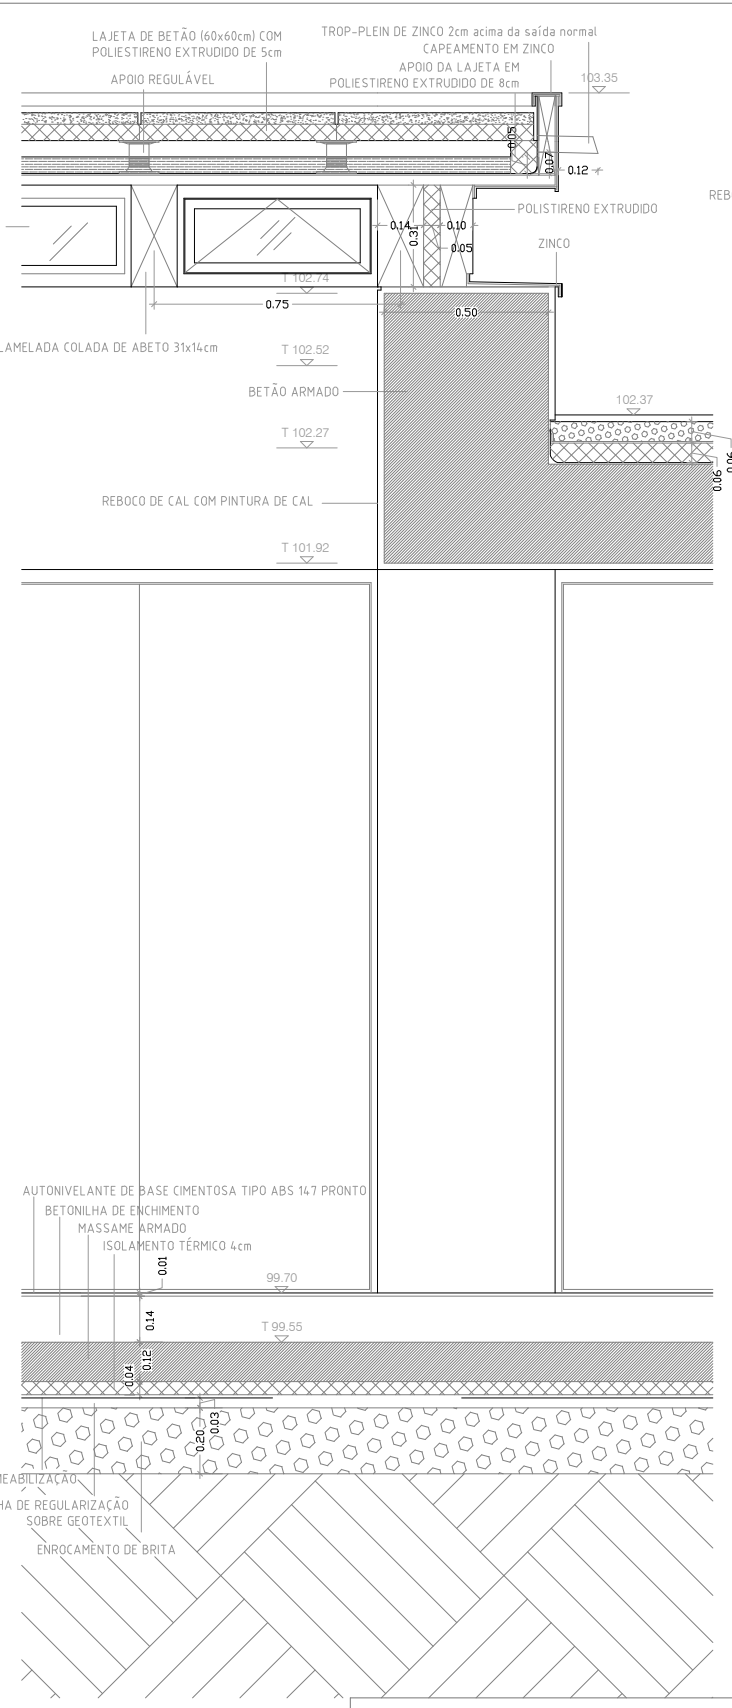

CV22

CV23

CV24

MORADIA NA HERDADE DO DELGADO - QUINTOS, BEJA	REQUERENTE - HERDADELGADOS SOCIEDADE AGRÍCOLA, SA
BARTOLOMEU COSTA CABRAL, JOÃO GOMES, MÁRIO CARNEIRO A. C. CRESPO, Arquitectos	RUA DA ALEGRIA, 25 3º 1250-005 LISBOA TEL. 21 347 00 19 FAX: 21 347 84 56
PROJECTO DE ARQUITECTURA - FASE: EXECUÇÃO	JULHO 2005
CV22 - CV23 - CV24	ESCALA 1/20 ESCALA 1/10 (FORMATO A1) PORMENORIZAÇÃO CONSTRUTIVA B-10