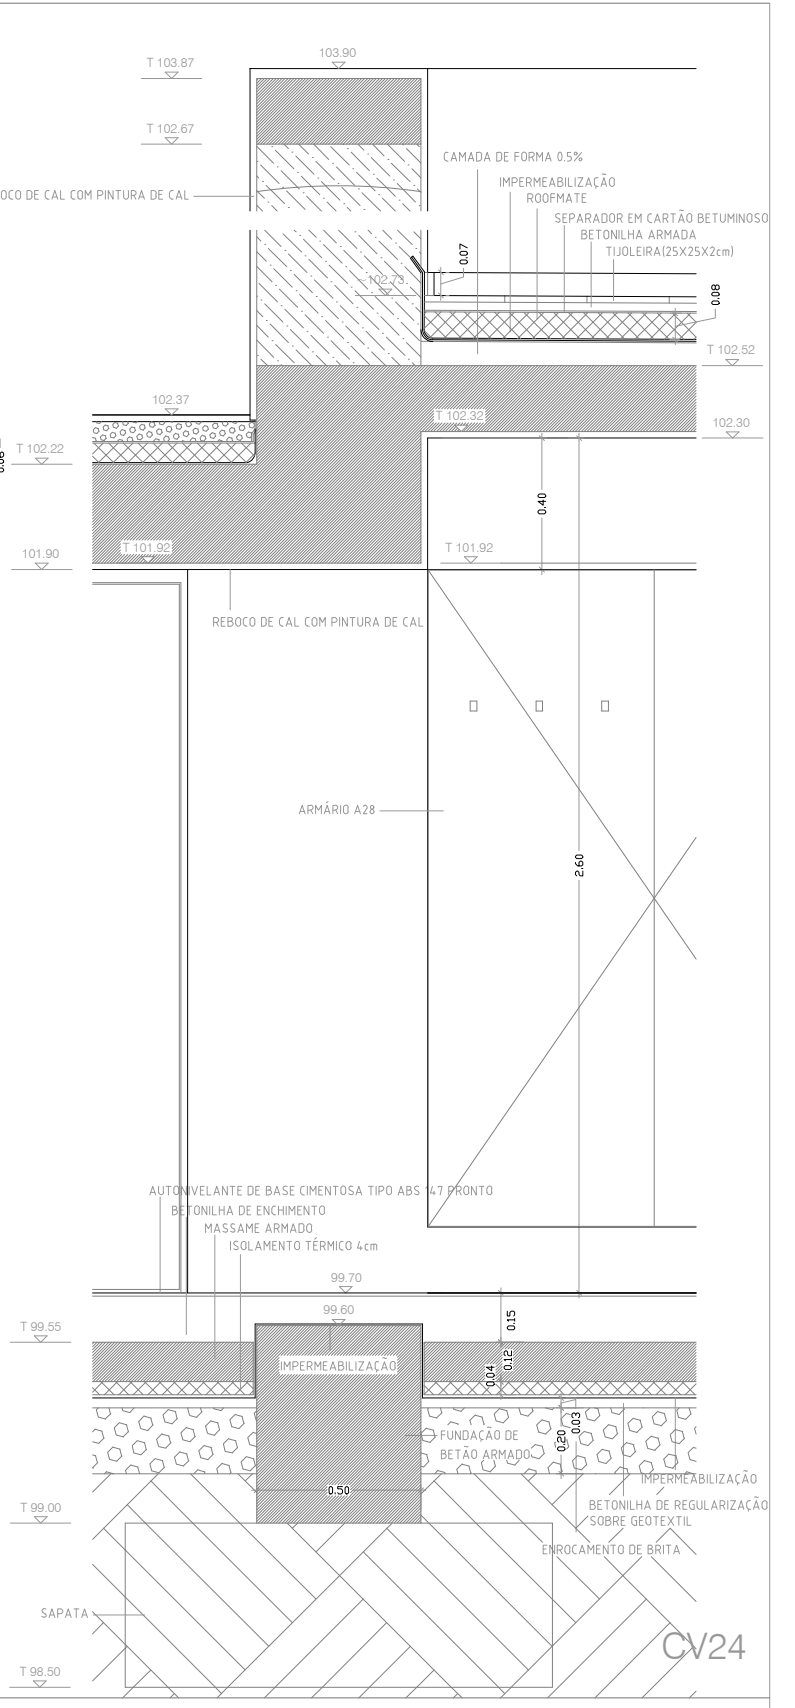

CV22

CV23

CV24

MORADIA NA HERDADE DO DELGADO - QUINTOS, BEJA	REQUERENTE - HERDADELGADOS SOCIEDADE AGRÍCOLA, SA
BARTOLOMEU COSTA CABRAL, JOÃO GOMES, MÁRIO CARNEIRO A. C. CRESPO, Arquitectos	RUA DA ALEGRIA, 25 3º 1250-005 LISBOA TEL. 21 347 00 19 FAX: 21 347 84 56
PROJECTO DE ARQUITECTURA - FASE: EXECUÇÃO	JULHO 2005
CV22 - CV23 - CV24	ESCALA 1/20 ESCALA 1/10 (FORMATO A1) PORMENORIZAÇÃO CONSTRUTIVA B-10