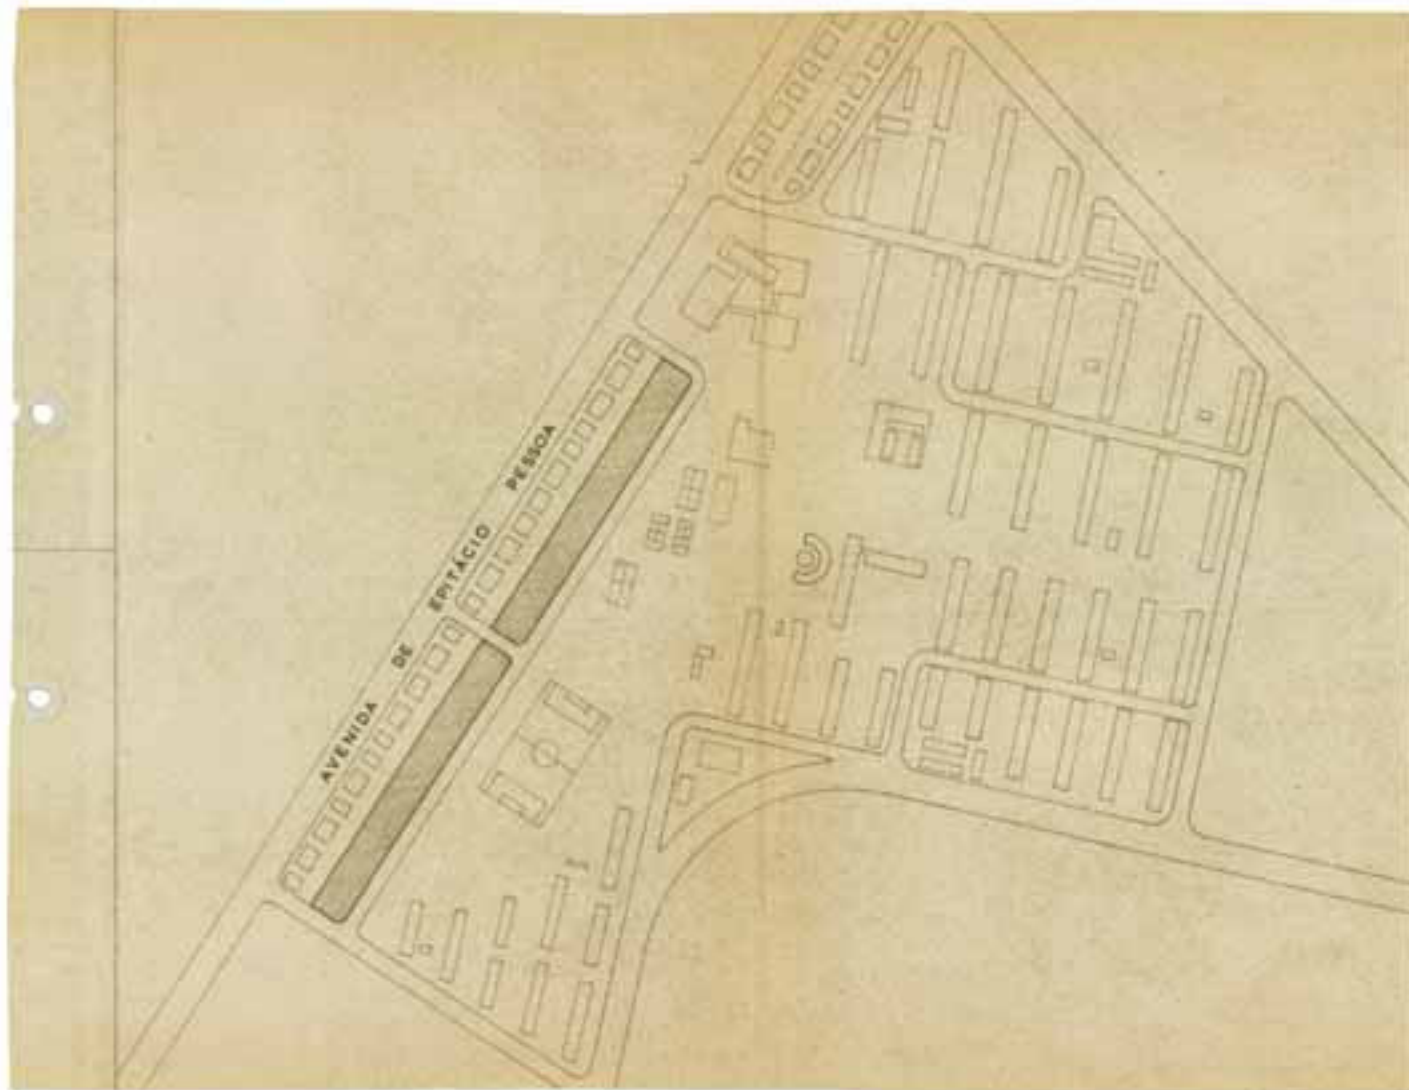

4  
G. A. M.-C. R. E.  
RAMALDE . PORTO

PLANTA DE LOCALIZAÇÃO

ESC. 1/2500

SUDESTE.

NORDESTE

G. A. M.-C. R. E.  
RAMALDE . PORTO

NOROESTE

TIPO A-ALCADOS

ESC. 1/50

AVENIDA

AVENIDA

AVENIDA

GAM-CRE  
SALA DE PORTO

TIRO 8-ALLADOS

ENC. TUBO

G. A. M.-C. R. E.  
RAMALDE . PORTO

TIPOS A E B-DISTRIBUIÇÃO  
DE CAIXILHARIA E MOBILIÁRIO

ESC. 1/50

TIPO A-RÉS-DO-CHÃO

TIPO A-ANDAR

TIPO B-ANDARES